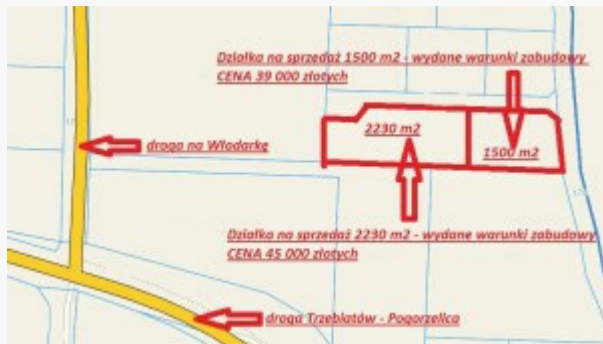

Cena: 45000.00 zł

Zdjęcie

Opis

Prezentujemy Państwu do kupna działkę budowlaną o powierzchni 2230 m². Działka ta usytuowana jest we wsi Włodarka, znajduje się ona w cichym zakątku gdzie panuje cisza i spokój. Wieś o charakterze agroturystycznym o ładnej starej zabytkowej zabudowie. Działka posiada wydane warunki zabudowy - na budowę budynku mieszkalnego jednorodzinnego parterowego z możliwym poddaszem użytkowym, wraz z garażem (wolnostojącym lub wbudowanym w bryłę budynku mieszkalnego).

Szczegóły oferty

Symbol oferty	ALB-GS-938
Lokalizacja	Trzebiatów (gw), Włodarka
Przeznaczenie działki	budowlana
Pow. całkowita [m2]	2 230,00 m ²
Cena	45 000 PLN
Cena/m2	20.18 PLN

Nieruchomość

Standard	★★★★
Kształt działki	prostokąt
Gaz	w ulicy
Woda	studnia
Dojazd	ASFALTOWA
Położenie	na wsi
Prąd	w ulicy
Kanalizacja	własna oczyszczalnia